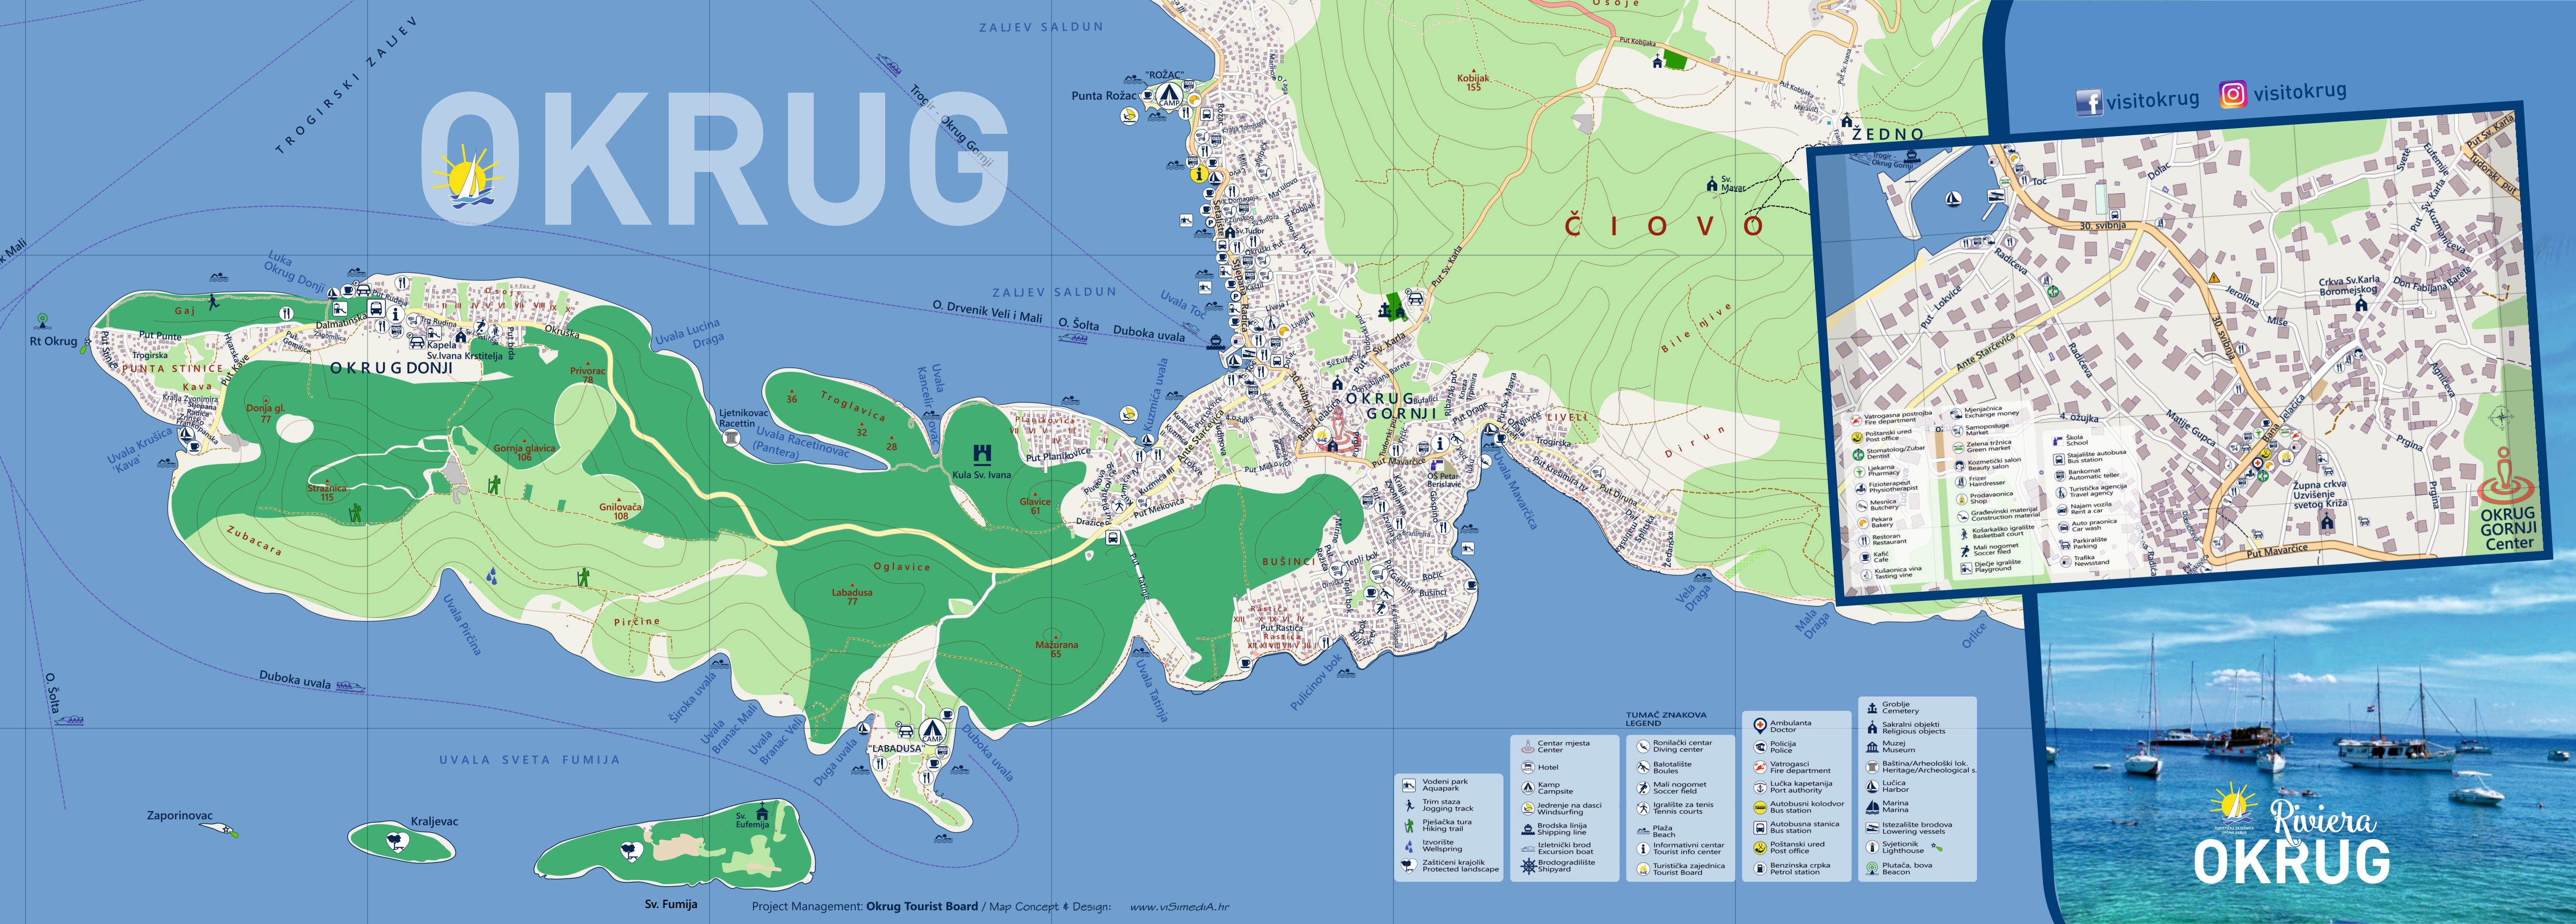

OKRUG

visitokrug visitokrug

OKRUG GORNJI Center

Vatrogasna postrojba Fire department	Mjenjačnica Exchange money	Škola School
Poštanski ured Post office	Samoposluga Market	Stajalište autobusa Bus station
Stomatolog/Zubar Dentist	Zelena tržnica Green market	Bankomat Automatic teller
Ljekarna Pharmacy	Kozmetički salon Beauty salon	Turistička agencija Travel agency
Fizioterapeut Physiotherapist	Frizer Hairdresser	Najam vozila Rent a car
Mesnica Butchery	Prodavaonica Shop	Auto pranja Car wash
Pekara Bakery	Gradovinski materijal Construction material	Parkiranje Parking
Restoran Restaurant	Košarkaško igralište Basketball court	Trafika Newsstand
Kafić Cafe	Mali nogomet Soccer field	
Kušaonica vina Tasting wine	Dječje igralište Playground	

- TUMAČ ZNAKOVA**
LEGEND
- | | | | | |
|---|-----------------------------------|--|------------------------------------|--|
| Vodeni park
Aquapark | Centar mjesta
Center | Ronilački centar
Diving center | Ambulanta
Doctor | Groblje
Cemetery |
| Trim staza
Jogging track | Hotel | Balotalište
Boules | Policija
Police | Sakralni objekti
Religious objects |
| Pješačka tura
Hiking trail | Kamp
Campsite | Mali nogomet
Soccer field | Vatrogasci
Fire department | Muzej
Museum |
| Izvoršte
Wellspring | Jedrenje na dasci
Windsurfing | Igralište za tenis
Tennis courts | Lučka kapetanija
Port authority | Baština/Arheološki lok.
Heritage/Archeological s. |
| Zaštićeni krajolik
Protected landscape | Brodoska linija
Shipping line | Plaža
Beach | Autobusni kolodvor
Bus station | Lučica
Harbor |
| | Izletnički brod
Excursion boat | Informativni centar
Tourist info center | Autobusna stanica
Bus station | Marina
Marina |
| | Brodogradište
Shipyard | Turistička zajednica
Tourist Board | Benzijska crpka
Petrol station | Istezalište brodova
Lowering vessels |
| | | | | Svetionik
Lighthouse |
| | | | | Plutača, bova
Beacon |

Riviera
OKRUG